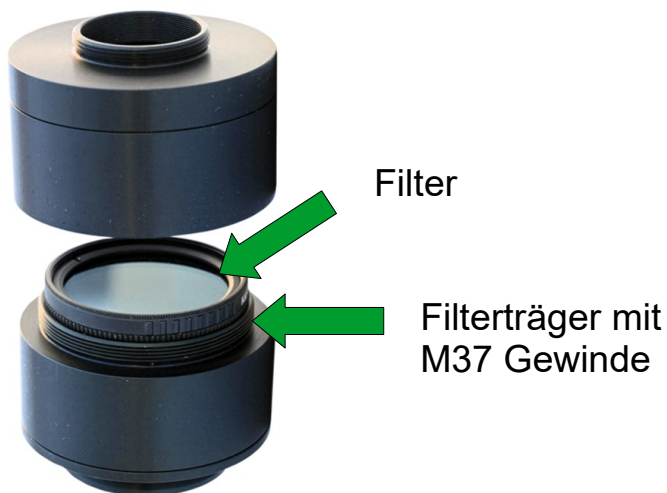

| | |
|---------------------------|--|
| Beschreibung | LM Direct Image C-Mount Port 1x mit C-Mount-Anschluss, integrierter Filterträger (M37 Gewinde) |
| Mikroskope | <u>Kompatibel mit Leica trinokularem Fototubus mit 35mm Innendurchmesser</u> Leica BM500, Leica BM750, Leica DML, Leica DM250, Leica DM1000, Leica DM 2000, Leica DM2500, Leica DM4000, Leica DM5000, Leica DM6000, Leica DMI5000 |
| Gewicht / Material | 115 g / CNC gefräster und gedrehter und schwarz anodisierter Aluminiumblock |

Bestellcode: TUST35C

C-Mount

Filteroption

Anwendungsbeispiel