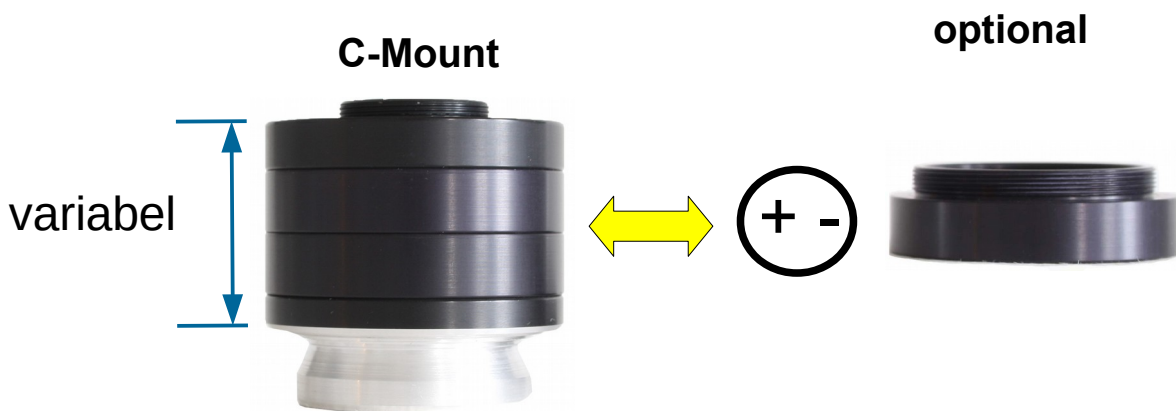

Beschreibung	LM Direct Image C-Mount Port 1x mit C-Mount-Anschluss
Mikroskop	Kompatible mit Nikon Stereo Mikroskope: SMZ18, SMZ 25 mit P2-TERG100, P2-TERG50 und P2-TL100 Fototubus
Gewicht / Material	130 g / CNC gefräster und gedrehter und schwarz anodisierter Aluminiumblock

Bestellcode: CMount1x_N_39mm

Anwendungsbeispiel